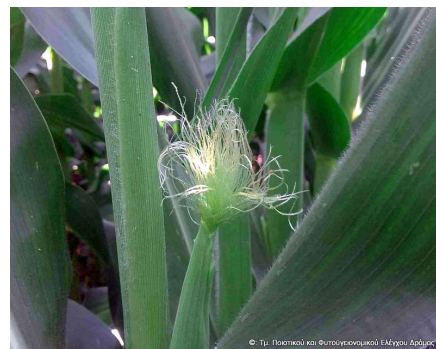

Σχετικά με το Διαβρώτικα, όπως είναι γνωστό, τα ανήλικα στάδια τού (σκουλήκια) αναπτύσσονται στο ριζικό σύστημα τού αραβοσίτου και όταν είναι σε μεγάλους αριθμούς προκαλούν πλάγιασμα των φυτών λόγω κακής στήριξης, τα οποία μετά επανέρχονται στην όρθια στάση προς το φως αποκτώντας μόνιμη κάμψη στο κεντρικό στέλεχος.

Στην Π.Ε. Δράμας κατά την τρέχουσα καλλιεργητική περίοδο έχει διαπιστωθεί ότι πραγματοποιήθηκε ικανοποιητική αμειψισπορά κυρίως με χειμερινά σιτηρά αλλά και άλλες καλλιέργειες (ηλιάνθος, βαμβάκι κλπ.). Ως γνωστόν, είναι το σημαντικότερο βιώσιμο μέτρο αντιμετώπισης τού εντόμου και εκτιμάται πως το Διαβρώτικα δεν θα δημιουργήσει προβλήματα. Το έντομο παρακολουθείται ανελλιπώς τα τελευταία 15 χρόνια από τη ΔΑΟΚ Δράμας και εκδίδονται ενημερώσεις και Δελτία Προειδοποιήσεων σε συνεργασία με το Περιφερειακό Κέντρο Προστασίας Φυτών και Ποιοτικού Ελέγχου Καβάλας. Η έξοδος των ενηλίκων τού εντόμου δεν ξεκίνησε ακόμη.

Οι καλλιέργειες αραβοσίτου στον ν. Δράμας βρίσκονται **στη βλαστική ανάπτυξη (6-8 φύλλα)**. Οι καλλιεργητές αραβοσίτου της Π.Ε. Δράμας θα πρέπει να δώσουν ιδιαίτερη προσοχή ώστε οι καλλιέργειές τους να έχουν επάρκεια ύδατος κατά τη διάρκεια τού σταδίου της άνθησης που αναμένεται προς τα τέλη τού τρέχοντος μηνός και η έναρξή του σηματοδοτείται από την εμφάνιση των

Εικόνα 1. Εμφάνιση στύλων (εικόνα αρχείου ΔΑΟΚ Δράμας).